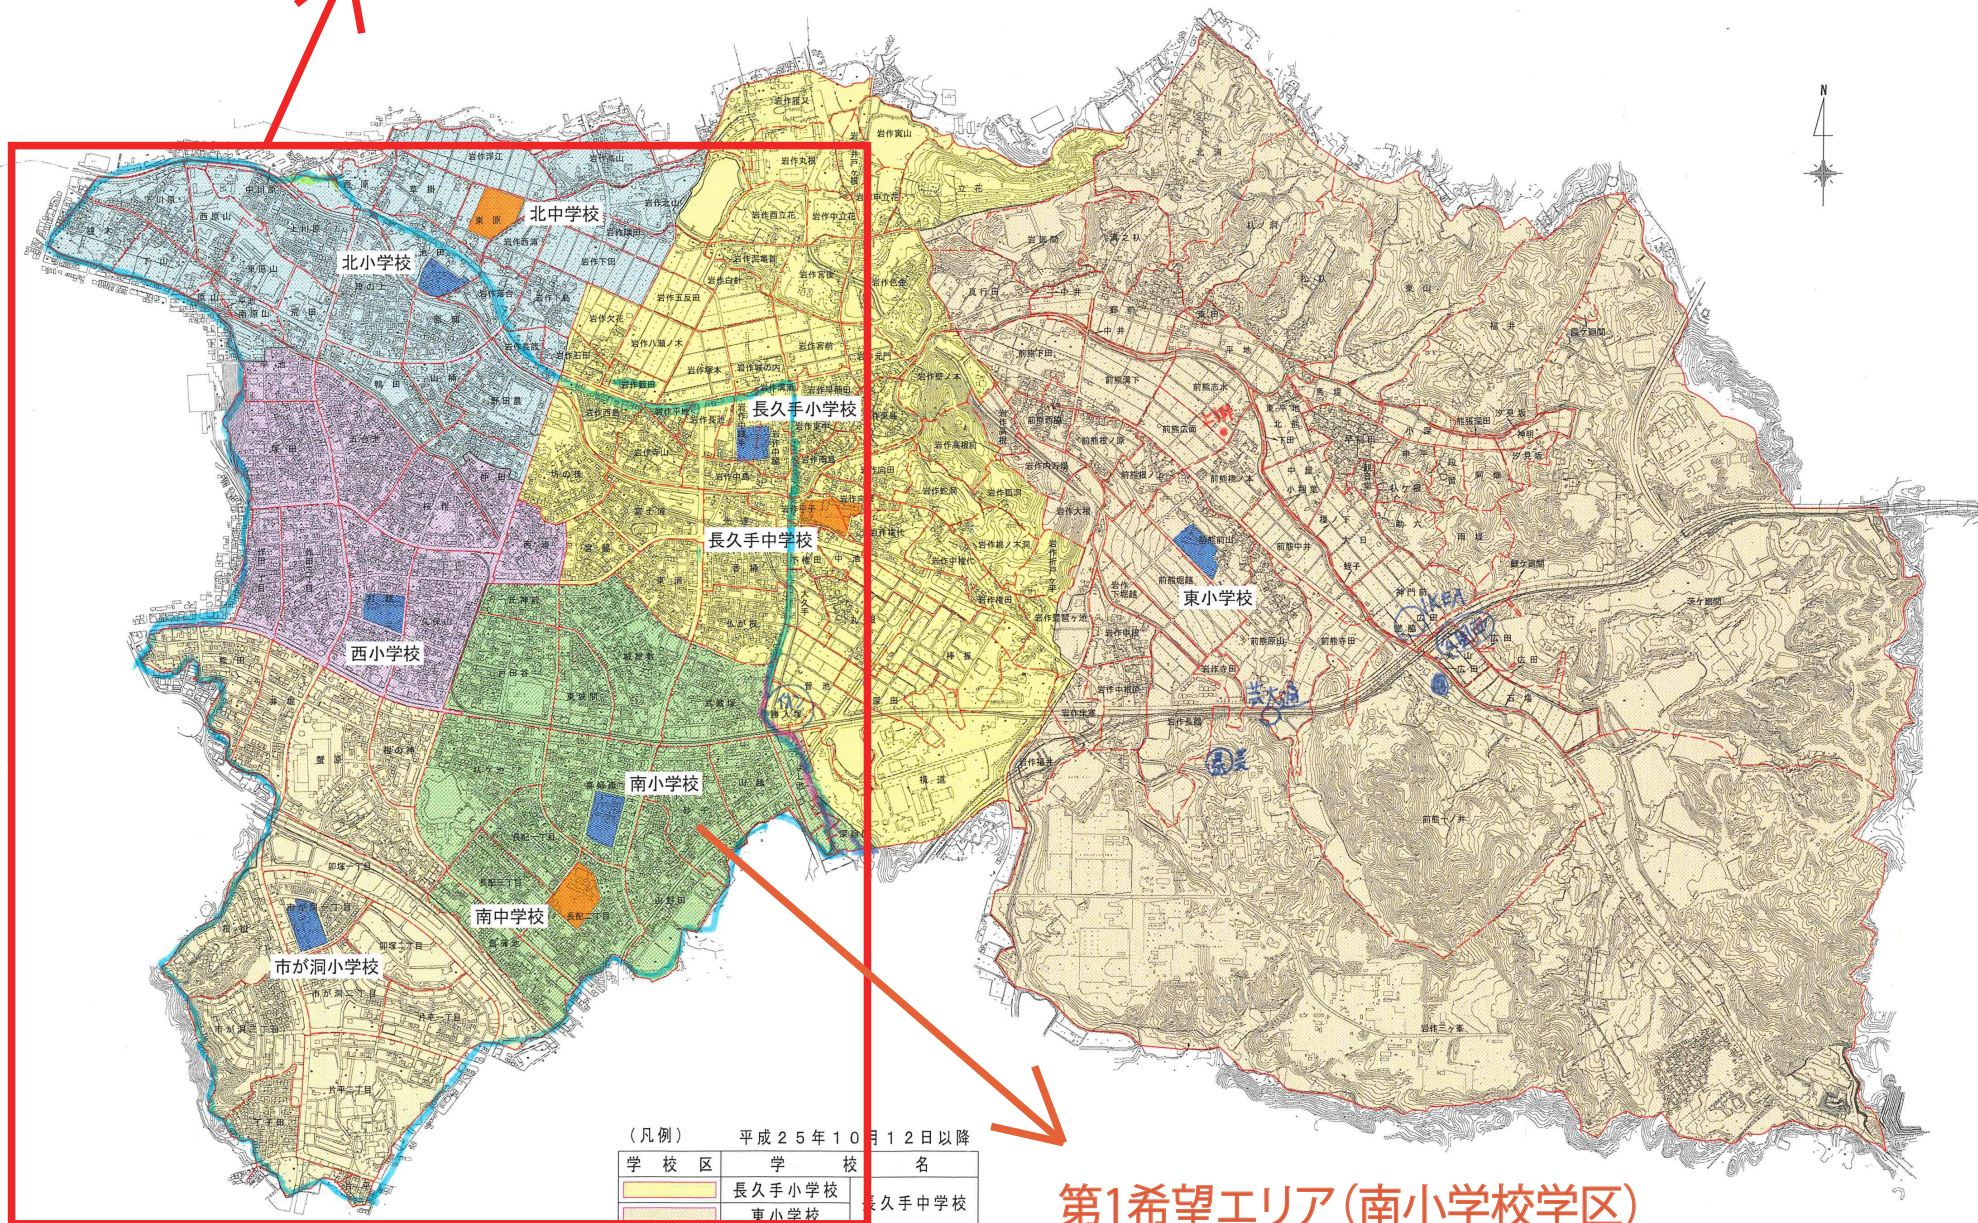

希望エリア(手描きブルーライン範囲内)

長久手市立小中学校学区図

(凡例) 平成25年10月12日以降

学校区	学校名
	長久手小学校 長久手中学校
	東小学校
	西小学校 北中学校
	北小学校
	南小学校 南中学校
	市が洞小学校

第1希望エリア(南小学校学区)